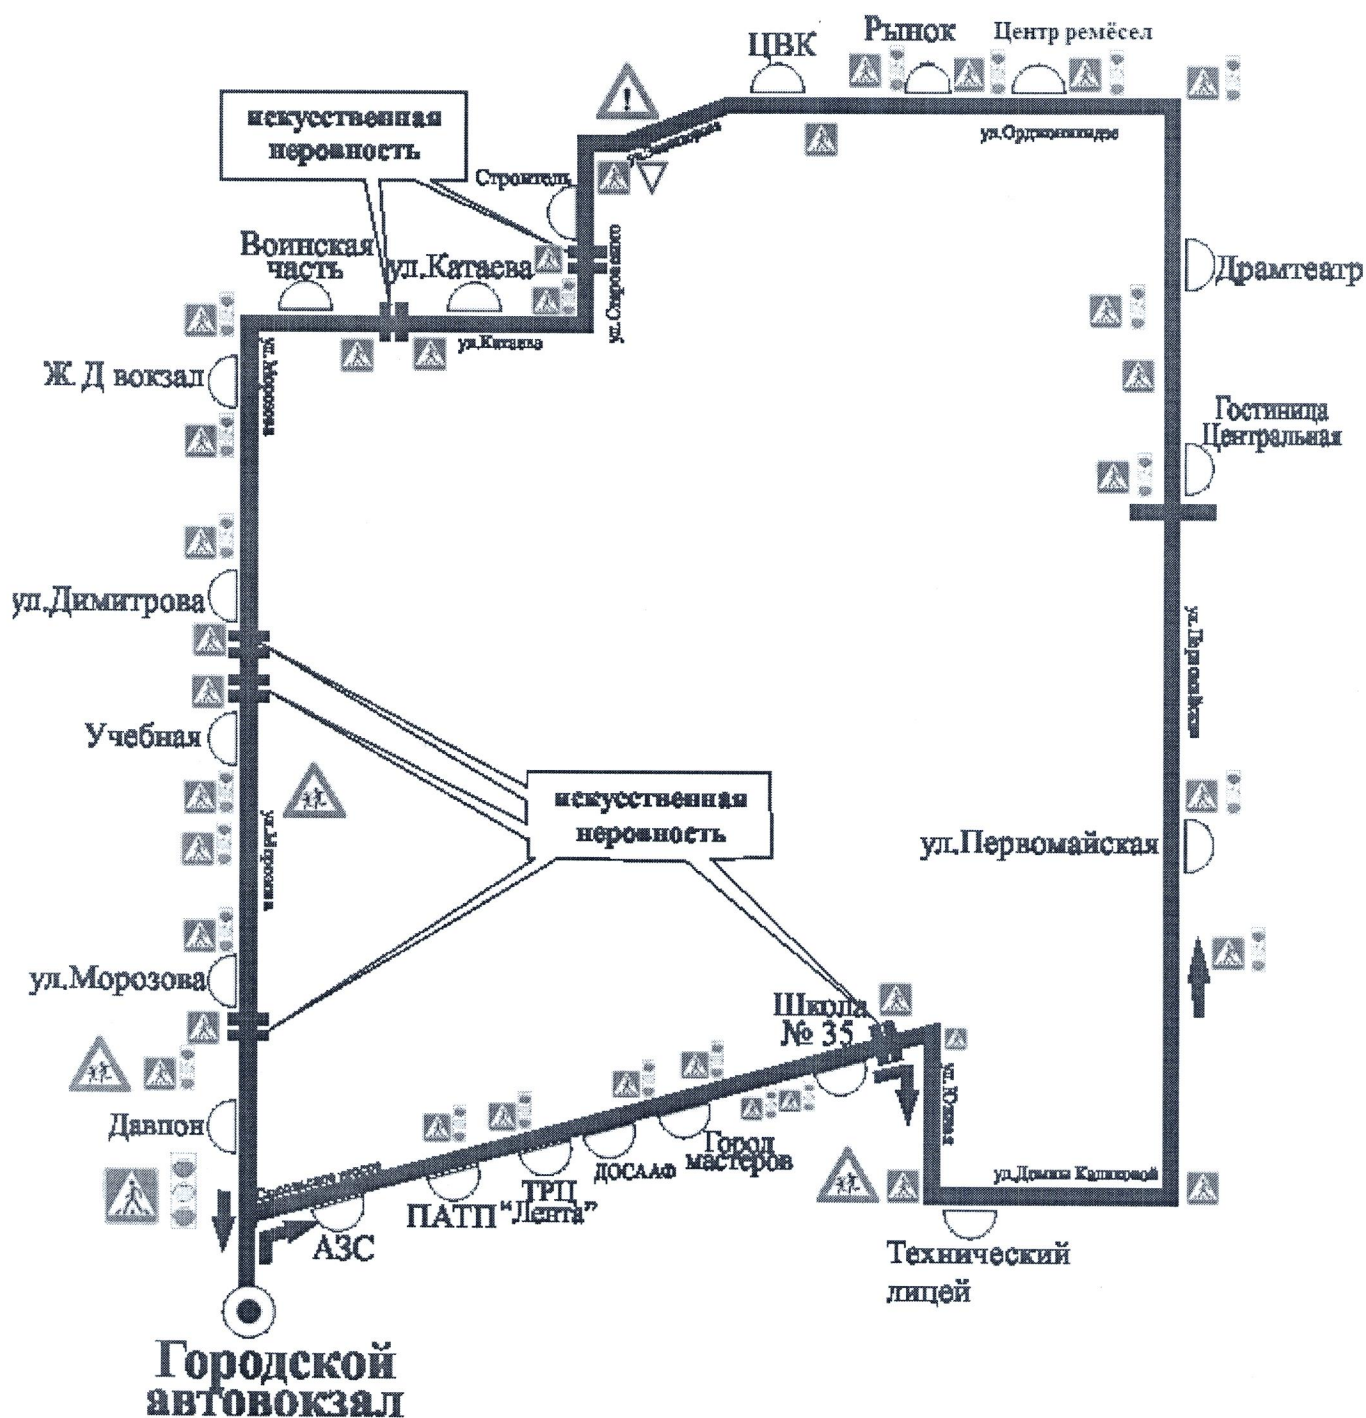

СХЕМА

Движения автобусов и опасных участков по маршруту № 19

«Городской автовокзал - Строитель - Городской автовокзал»

Графическая схема движения транспортных средств по маршруту № 19 «Городской автовокзал - Строитель - Городской автовокзал» в прямом направлении

СХЕМА

Движения автобусов и опасных участков по маршруту № 19

«Городской автовокзал - Строитель - Городской автовокзал»

Графическая схема движения транспортных средств по маршруту № 19 «Городской автовокзал - Строитель - Городской автовокзал» в обратном направлении